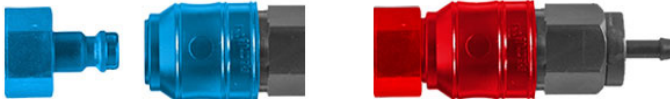

Met het gebruiksgemak en de technische specificaties in het achterhoofd, heeft Teesing kleurgecodeerde snelkoppelingen voorgesteld in het temperatuur controle bord welke met één hand te ontkoppelen zijn d.m.v. de sleeve naar achter te trekken zodat voorkomen word media verkeerd kan worden gekoppeld.

Afgebeeld aan de rechterkant staat het temperatuur controle bord van de BioBundle met blauw, rood en zwart gecodeerde snelkoppelingen. De blauw gecodeerde snelkoppelingen worden gebruikt voor de toe- en afvoer van water naar de condensor. De rood gecodeerde snelkoppelingen worden gebruikt voor de toe- en afvoer van water naar de reactor en de zwart gecodeerde snelkoppeling is voor de watertoevoer en de atmosferische drain. Deze wordt bedient met een Serto regelklep aan de linkerkant van het bord.

KLEUR GECODEERDE SNELKOPPELING

De industriële kleur gecodeerde snelkoppelingen zijn gebaseerd op de series 21 met een bovengemiddeld stroomsnelheid voor vloeibare en gasvormige media welke gemakkelijk bedienbaar zijn met één hand. Verkrijgbaar in messing, POM en PVDF in diverse kleur coderingen. Een goede oplossing in applicaties waar wordt gewerkt met verschillende media welke niet verkeerd gekoppeld mogen worden.

VOORDELEN

- Divers aanbod in types en afmetingen
- Kleur gecodeerd, geen mix-ups tussen media
- Gemakkelijk te gebruiken, één hand te bedienen
- Tijdsbesparend
- Geschikt voor -20°C to +100°C (NBR), andere temperatuur bereiken zijn op aanvraag beschikbaar.