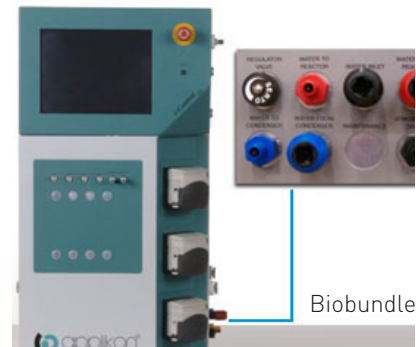

VERMIJD VERMENGING VAN MEDIA

MET KLEUR GECODEERDE SNELKOPPELINGEN

TOEPASSING

De Applikon BioBundle is een compleet bioreactor systeem, uitgerust met alle benodigde onderdelen en is "plug-and-play". De BioBundle is eenvoudig te installeren en vereist geen speciale vaardigheden of gereedschappen.

De temperatuur in de BioBundle wordt geregeld door het verwarmen of koelen van water dat door een mantel bioreactor (glazen vat) circuleert. De bioreactor moet eenvoudig losgekoppeld kunnen worden voor sterilisatie in een autoclaaf.

Met het gebruiksgemak en de technische specificaties in het achterhoofd, heeft Teesing kleurgecodeerde snelkoppelingen voorgesteld in het temperatuur controle bord welke met één hand te ontkoppelen zijn d.m.v. de sleeve naar achter te trekken zodat voorkomen word media verkeerd kan worden gekoppeld.

Afgebeeld aan de rechterkant staat het temperatuur controle bord van de BioBundle met blauw, rood en zwart gecodeerde snelkoppelingen. De blauw gecodeerde snelkoppelingen worden gebruikt voor de toe- en afvoer van water naar de condensor. De rood gecodeerde snelkoppelingen worden gebruikt voor de toe- en afvoer van water naar de reactor en de zwart gecodeerde snelkoppeling is voor de watertoevoer en de atmosferische drain. Deze wordt bedient met een Serto regelklep aan de linkerkant van het bord.

KLEUR GECODEERDE SNELKOPPELING